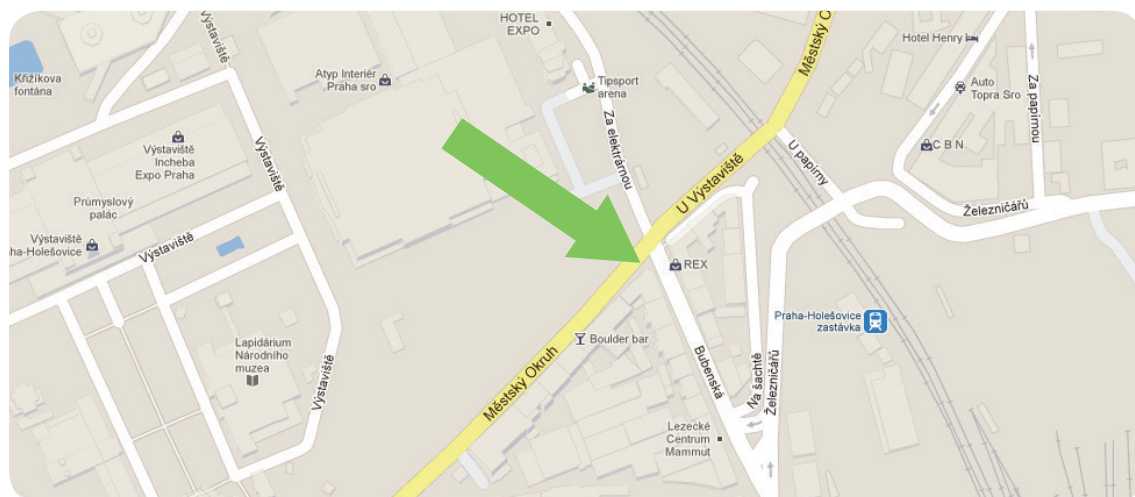

Viditelnost

 do 20 m
 20 - 50 m
 50 - 100 m
 přes 100 m
 • vlastní osvětlení

Panel č.
002Město
Okres
Kraj
AdresaPraha 09
Praha
Sokolovská

Rozměr

13 x 14 m

Nabídka plochy
agentury BTW Advertising**Umístění panelu**